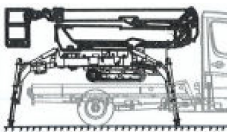

30,00 m

- 7,00 m

5,00 T

360°

AUTO

AUTO

90° + 90°

225 KG

250 KG

200 KG

ELECTRONIC
+ RADIO

LITHIUM VERSION
Available