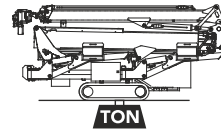

30,00 m

- 7,00 m

5,00 T

360°

AUTO

AUTO

90° + 90°

225 KG

250 KG

200 KG

ELECTRONIC
+ RADIO

LITHIUM VERSION
Available